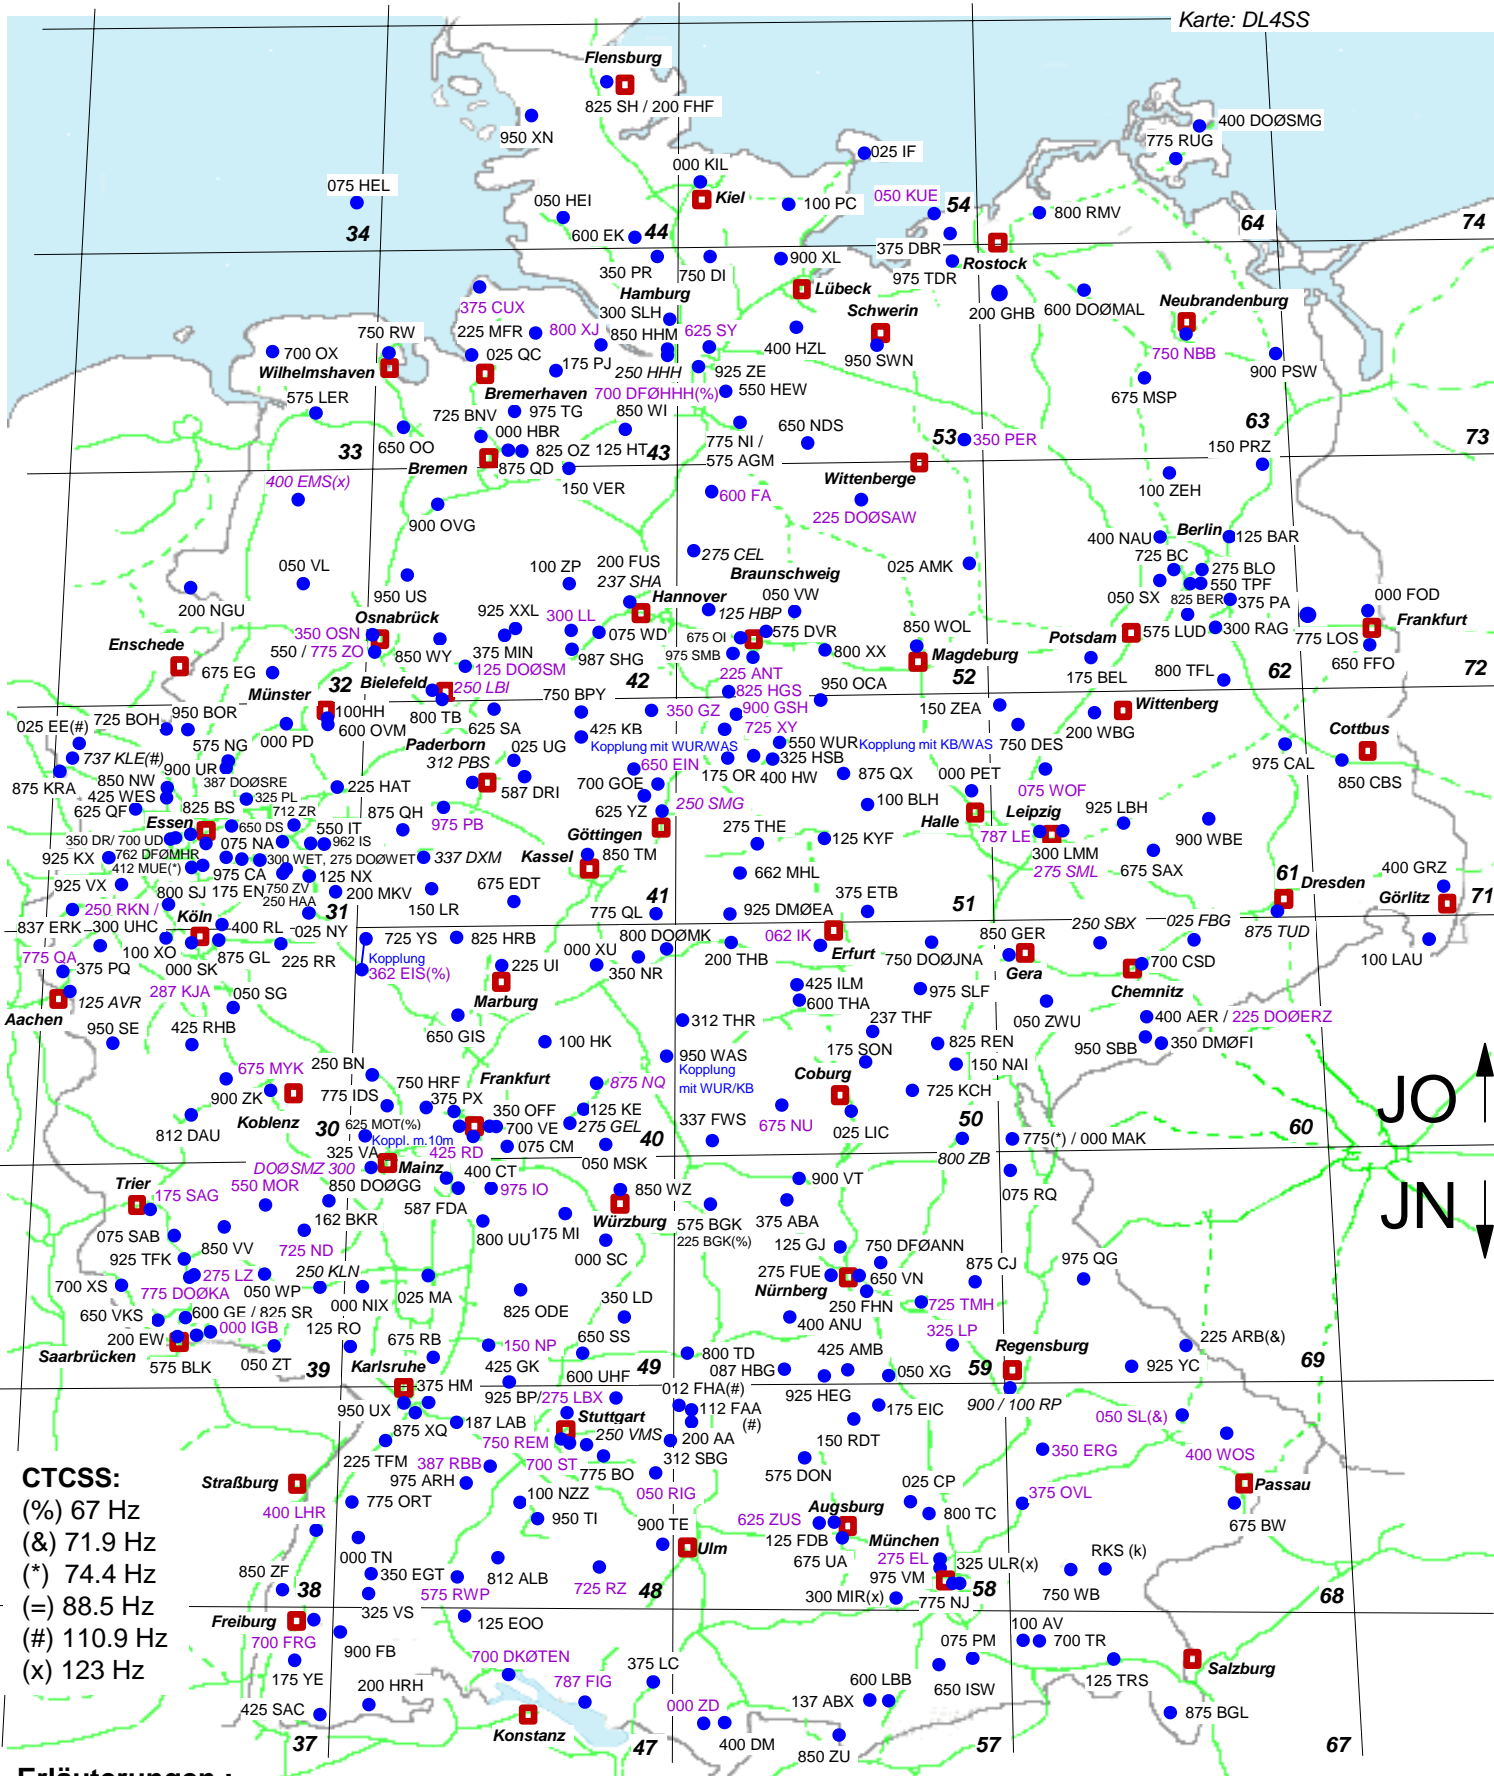

Relaisfunkstellen 70 cm in DL

(C) 2008 DL5SAF
 www.elschenbroich.com
 Datenquellen: DL3EL, DG6RBU
 Karte: DL4SS

CTCSS:
 (%) 67 Hz
 (&) 71.9 Hz
 (*) 74.4 Hz
 (=) 88.5 Hz
 (#) 110.9 Hz
 (x) 123 Hz

Erläuterungen :

Frequenzbereich 70 cm Relaisfunkstellen 438.5500 MHz - 438.6375 MHz Multimode-Relais
 438.6500 MHz - 439.4250 MHz FM-Relais

Ablage -7.6 MHz

375 ETB = 439.3750 MHz / DB Ø **ETB** 737 KLE (*kursiv*): Sprachmailboxen
 387 RBB (*violett*): Relais mit zeitweiser oder dauerhafter Echolink-Anbindung

(k) = Relaiskoppelsystem (Info: DL8MCG)