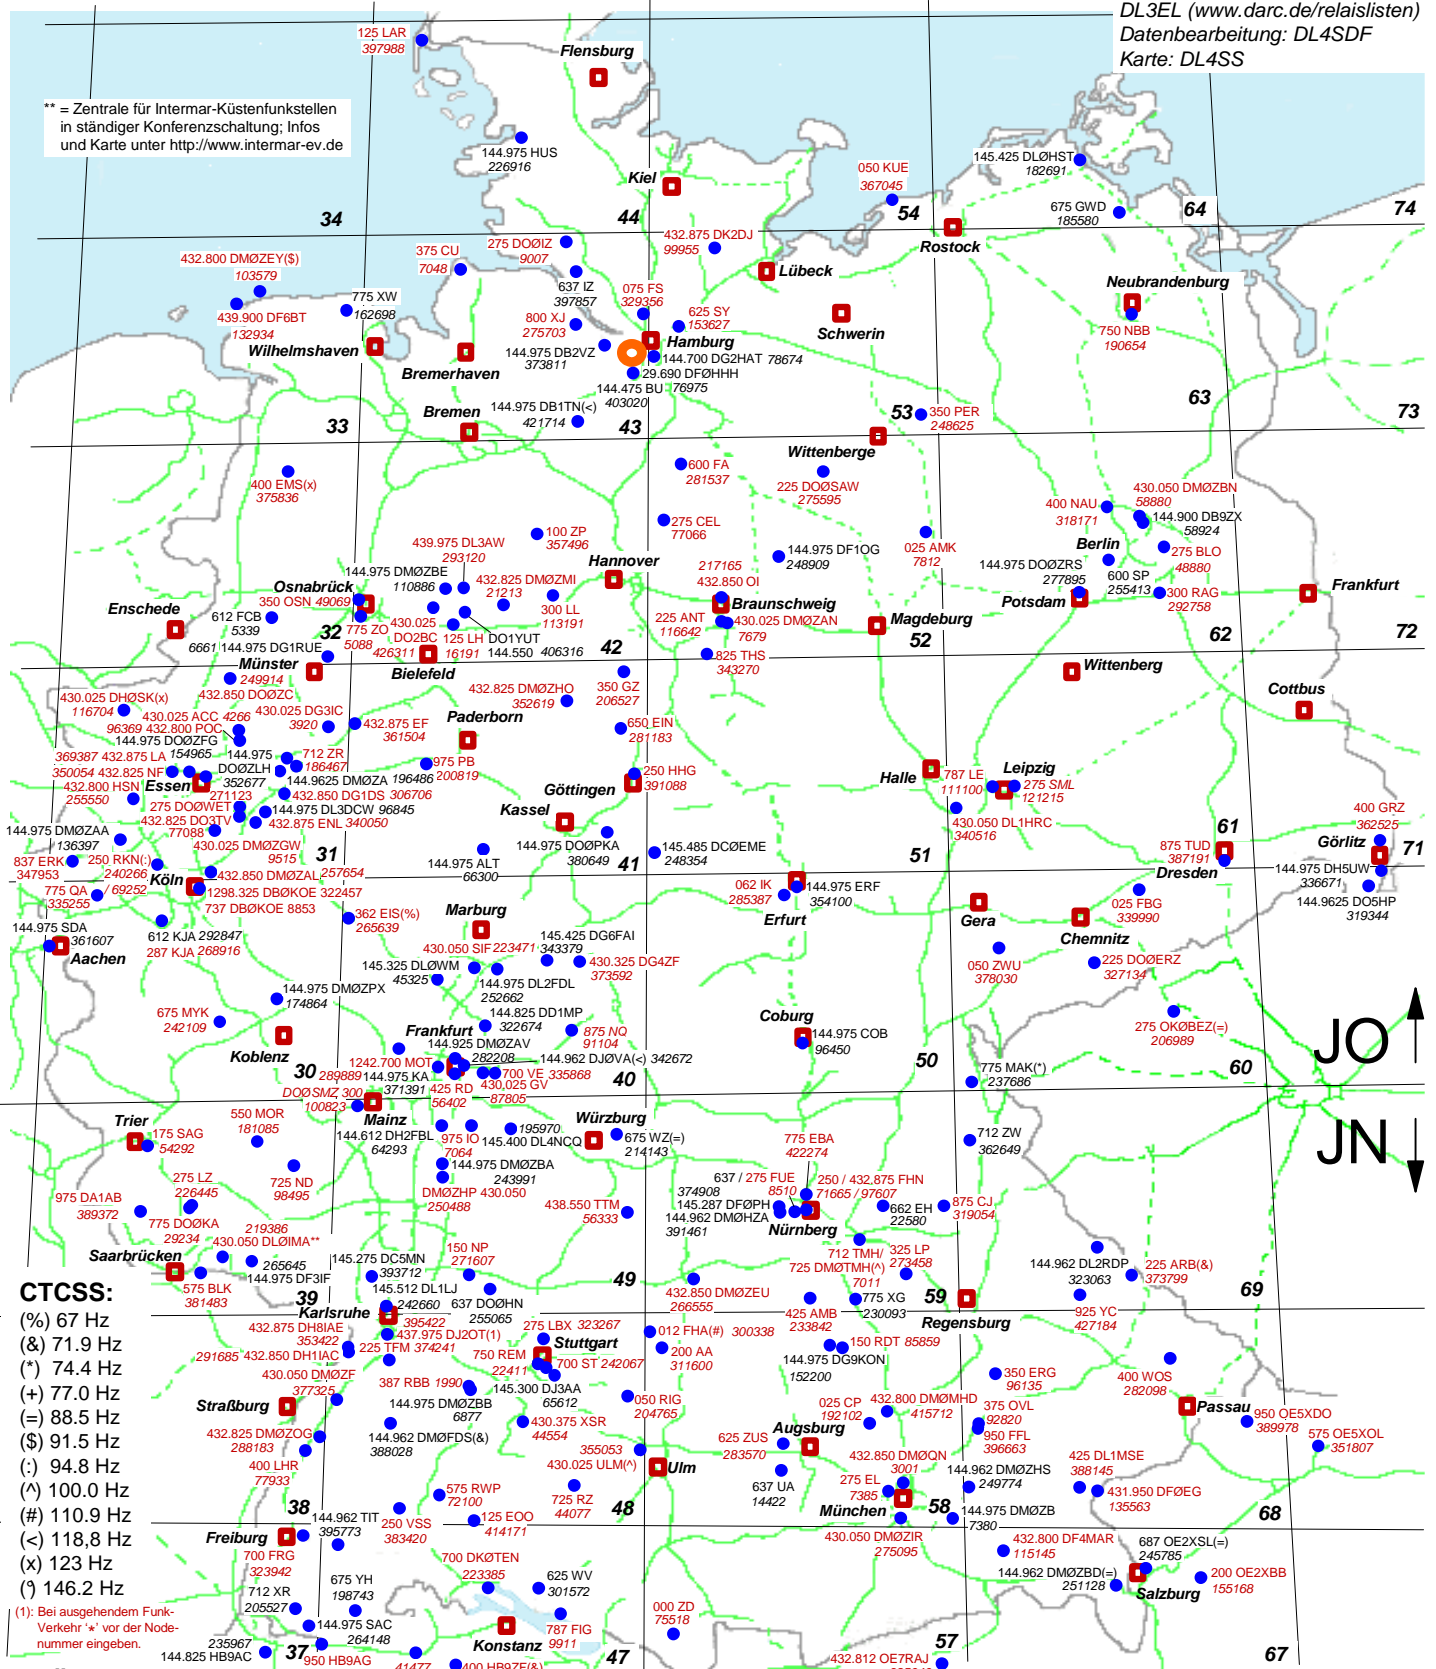

Echolink-Gateways in DL

(C) 2009 DL5SAF
www.elschenbroich.com
Datenquellen: www.echolink.org;
DL3EL (www.darc.de/relaislisten)
Datenbearbeitung: DL4SDF
Karte: DL4SS

Um eine Station zu connecten, bitte die Node Number mit der DTMF-Tastatur eingeben. Zur Statusabfrage „08“ eingeben, zum Trennen einer Verbindung „#“ drücken.

Aufgeführt sind Relaisstationen mit dauerhafter oder zeitweiser Echolink-Anbindung, automatisch betriebene Simplex Links sowie oft verfügbare private Links. Bei den privaten Links zu Relaisfunkstellen ist nur die Node Number des jeweiligen Links verzeichnet.

1. **CTCSS:**
2. (%) 67 Hz
   - (&) 71.9 Hz
   - (*) 74.4 Hz
   - (+) 77.0 Hz
   - (=) 88.5 Hz
   - ($)
   - (:) 94.8 Hz
   - (^) 100.0 Hz
   - (#) 110.9 Hz
   - (<) 118,8 Hz
   - (x) 123 Hz
   - (^) 146.2 Hz

Erläuterungen :

1. rot: 70 cm Relaisfunkstellen und Simplex-Links, Symbol ●
   - schwarz: 2 m Relaisfunkstellen und Simplex-Links, Symbol ●
   - schwarz: 10 m Relaisfunkstellen, Symbol ○
   - 387 RBB = 439.3875 MHz / DBØRBB (rot = 70cm-Band)
   - 712 XR = 145.7125 MHz / DBØXR (schwarz = 2m-Band)
   - 144.975 DMØZBB (volle Frequenzangabe) = 2m Simplex Link
2. Infos zu Echolink: cq-DL 4/2004, S. 240 ; <http://www.darc.de/distrikte/p/26/vortraege/echolink/echolink.pdf> ; <http://www.echolink.org>

1. Simplex-Frequenzen: 2 m: 144.9625 MHz, 144.975 MHz
   70 cm: 430.025, 430.050, 432.800, 432.825, 432.850, 432.875 MHz
2. 283570 (4- bis 6-stellige Nummer, kursiv) = Node Number
   250 VOX (Rufzeichen und Frequenz kursiv) = Sprachmailbox
   430.050 DMØZHP (volle Frequenzangabe) = 70cm Simplex Link

JO ↑
JN ↓